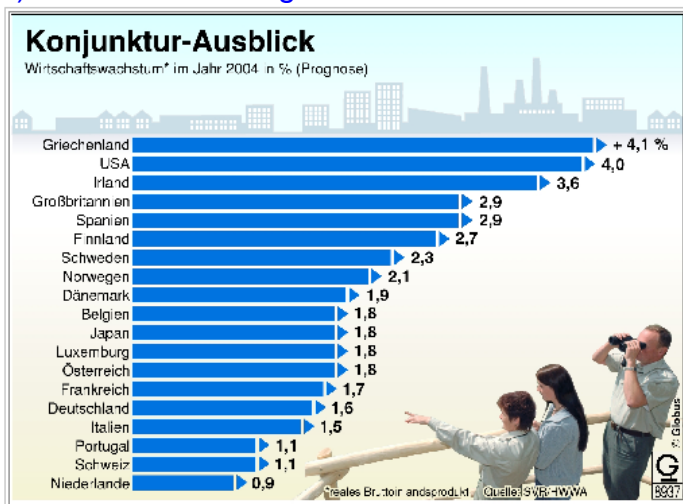

Lieferform

Preis

1,00 Punkt(e)

Verwendung der Globus-Infografiken aus dem Internet

a) Download von HighRes JPEG

Rechte Maustaste – Bild speichern unter → das richtige Dateiverzeichnis auswählen und den gewünschten Dateinamen eingeben